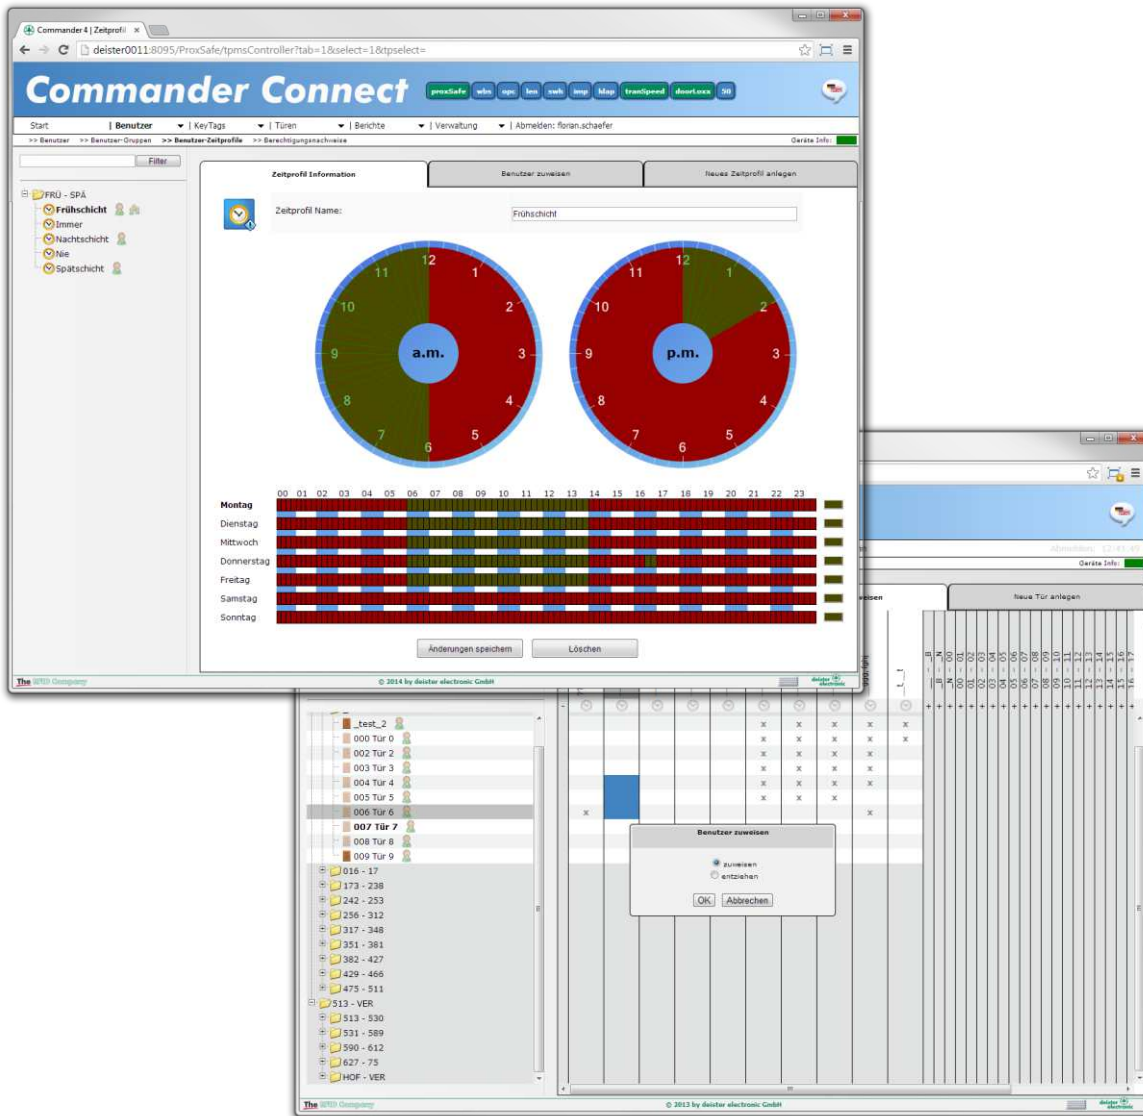

Terminales

Terminales C4 y C6

Compacto, flexible y fácil de usar

C4

- Gestión de la energía para todo el sistema
- Los usuarios pueden identificarse a través de tarjeta de proximidad y / o PIN
- Lector de llaves integrado de retorno rápido: 2.048 llaves, 4.096 usuarios, 7.000 eventos
- Módulo lector intercambiable para una variedad de tecnologías de transponder

C6

- Pantalla táctil capacitiva 5.7"
- GUI flexible
- Copatible con todos los sistemas proxSafe
- Múltiples idiomas en pantalla
- 4.000 llaves, 8.000 usuarios, 14.000 eventos
- Módulo lector intercambiable para una variedad de tecnologías de transponder

C4

C6

Sistemas conectados

Commander

- Un software para todos los sistemas
- Vincula todos los sistemas individuales de forma inteligente
- Arquitectura cliente servidor
- Informes individuales, perfectamente adaptados a sus necesidades
- Las soluciones de deister electronic pueden cooperar de forma inteligente
- Interfaces y protocolos estandarizados permiten una comunicación fluida
- Sistema completo y personalizado de acuerdo a los requerimientos del cliente