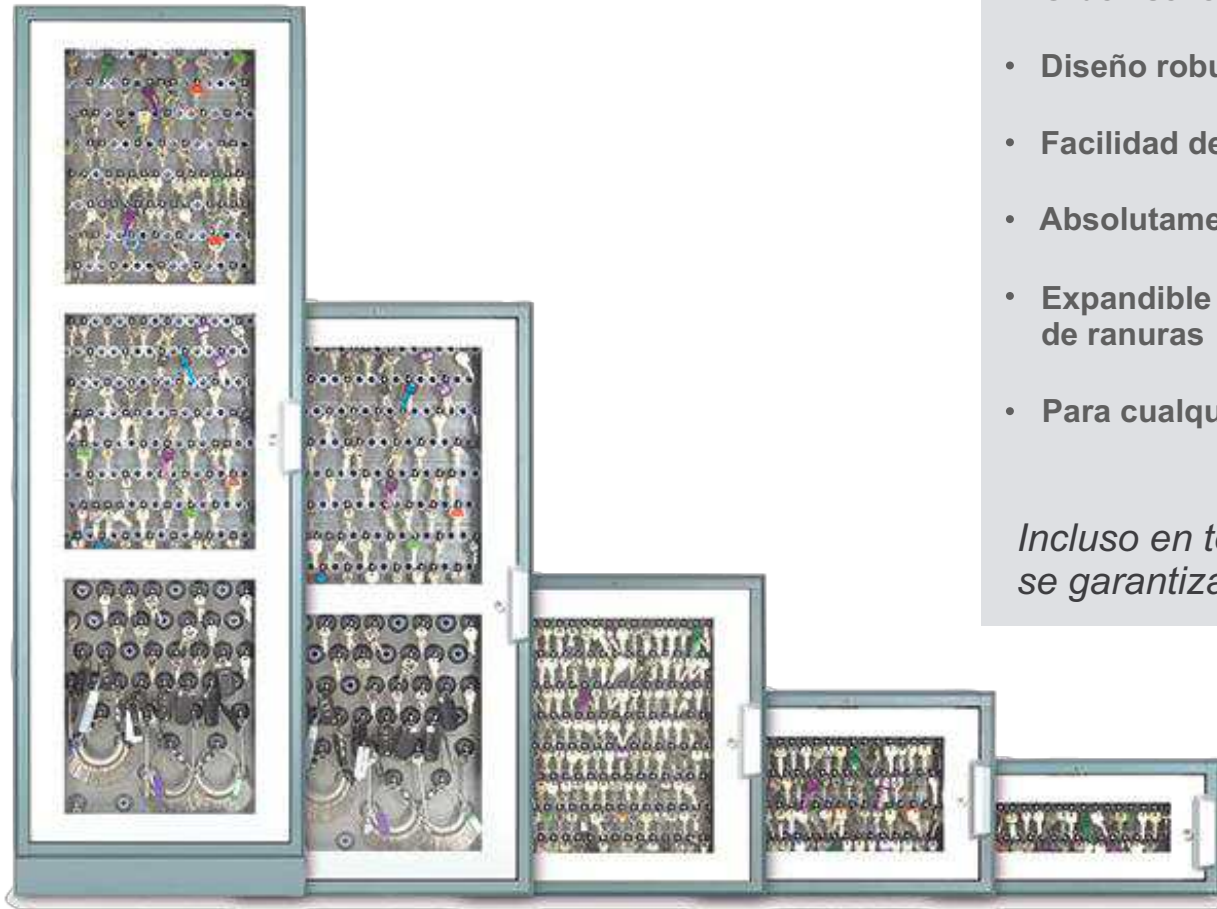

flexx

Modular y potente

- Orden sencillo y flexible
- Diseño robusto
- Facilidad de uso
- Absolutamente libre de mantenimiento
- Expandible desde 8 hasta varios miles de ranuras
- Para cualquier tamaño de empresa

*Incluso en tensión o fallas en la red,
se garantiza un buen funcionamiento*