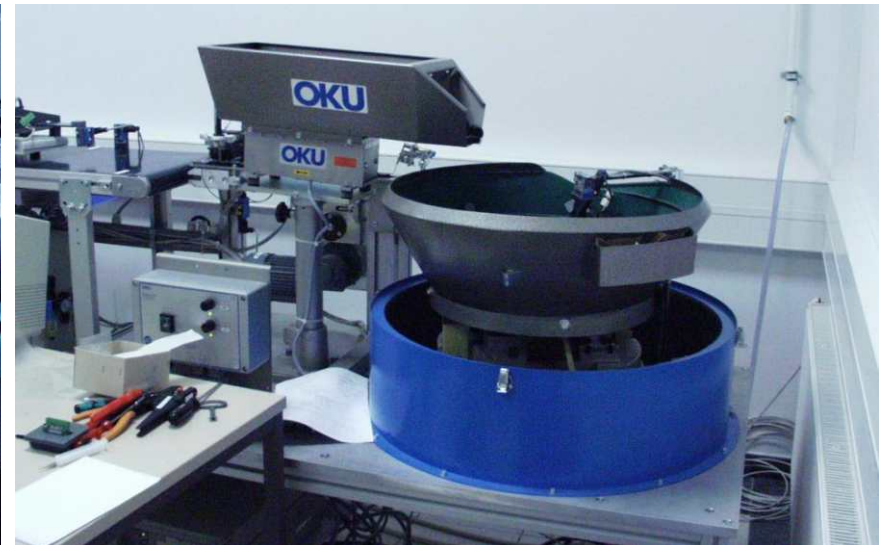

Calidad asegurada en el montaje final

- Certificado de calidad ISO 9001:2008
- Testeado en pruebas de estrés, para detectar problemas de funcionamiento
- 100% Control de calidad
- 100% Control de todos los procesos de producción
- 100% Inspección de la mercadería que vendemos