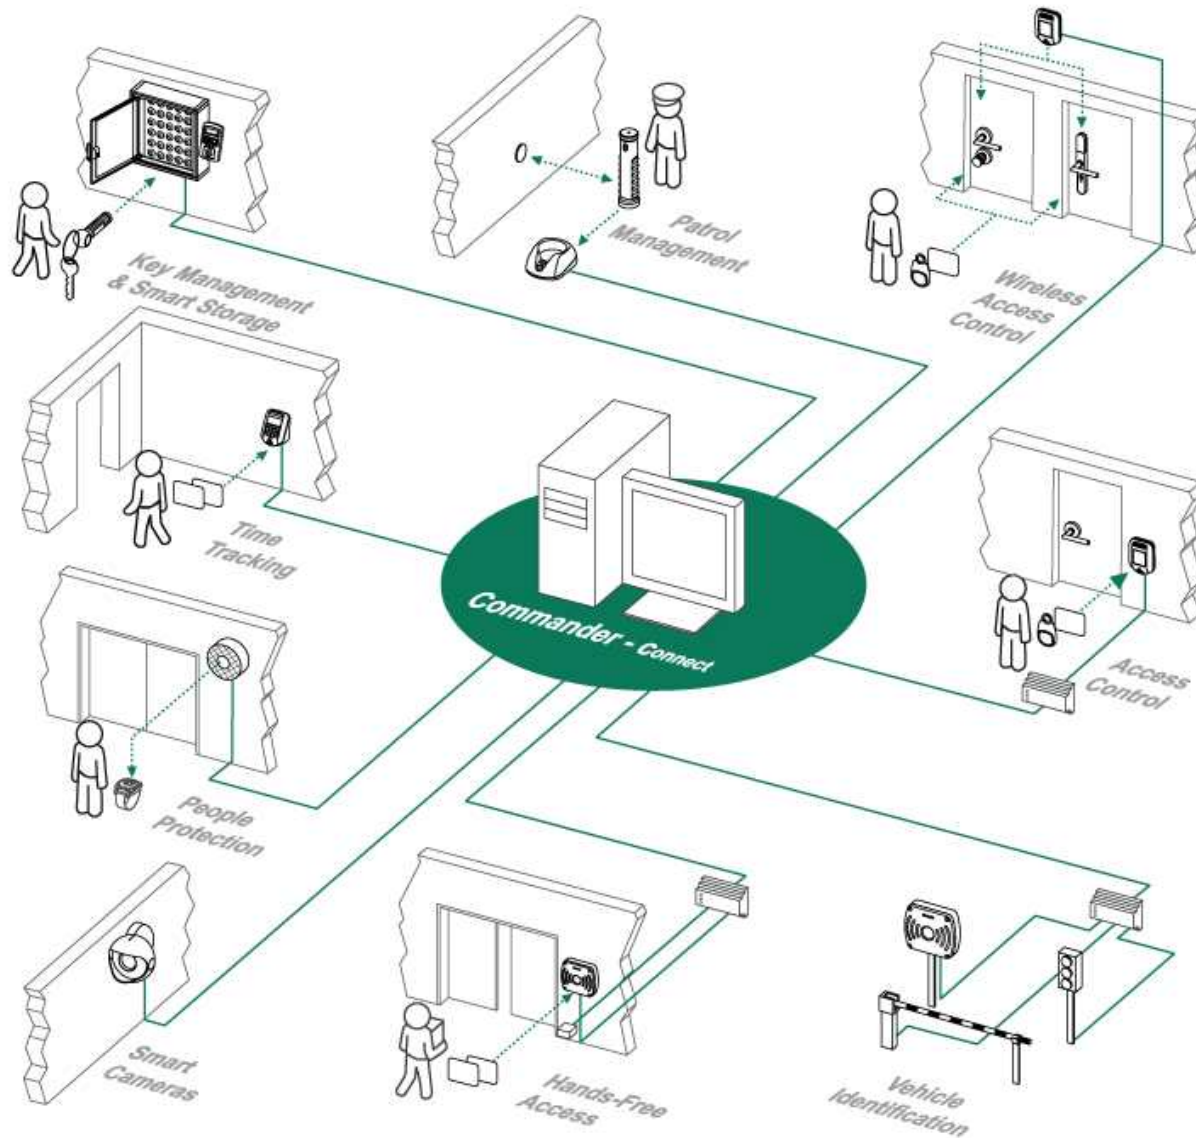

Terminales

Terminales C4 y C6

Compacto, flexible y fácil de usar

C4

- Gestión de la energía para todo el sistema
- Los usuarios pueden identificarse a través de tarjeta de proximidad y / o PIN
- Lector de llaves integrado de retorno rápido: 2.048 llaves, 4.096 usuarios, 7.000 eventos
- Módulo lector intercambiable para una variedad de tecnologías de transponder

C6

- Pantalla táctil capacitiva 5.7"
- GUI flexible
- Copatible con todos los sistemas proxSafe
- Múltiples idiomas en pantalla
- 4.000 llaves, 8.000 usuarios, 14.000 eventos
- Módulo lector intercambiable para una variedad de tecnologías de transponder

C4

C6

Sistemas conectados

Commander

- Un software para todos los sistemas
- Vincula todos los sistemas individuales de forma inteligente
- Arquitectura cliente servidor
- Informes individuales, perfectamente adaptados a sus necesidades
- Las soluciones de deister electronic pueden cooperar de forma inteligente
- Interfaces y protocolos estandarizados permiten una comunicación fluida
- Sistema completo y personalizado de acuerdo a los requerimientos del cliente