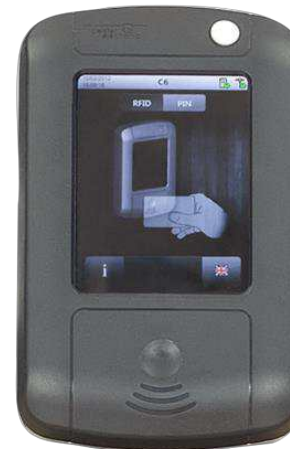

Terminales C4 y C6

Compacto, flexible y fácil de usar

C4

- Gestión de la energía para todo el sistema
- Los usuarios pueden identificarse a través de tarjeta de proximidad y / o PIN
- Lector de llaves integrado de retorno rápido: 2.048 llaves, 4.096 usuarios, 7.000 eventos
- Módulo lector intercambiable para una variedad de tecnologías de transponder

C6

- Pantalla táctil capacitiva 5.7"
- GUI flexible
- Copatible con todos los sistemas proxSafe
- Múltiples idiomas en pantalla
- 4.000 llaves, 8.000 usuarios, 14.000 eventos
- Módulo lector intercambiable para una variedad de tecnologías de transponder

C6