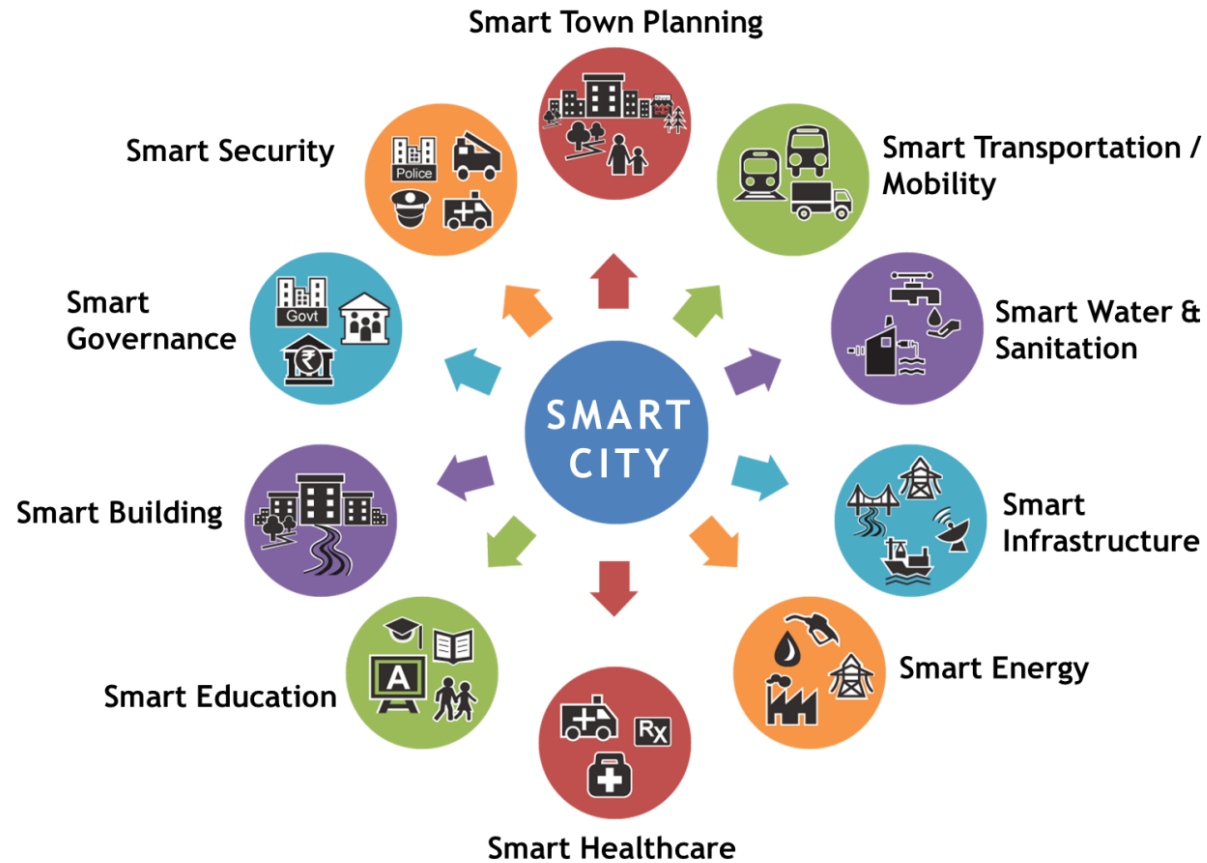

Iluminación para ciudades inteligentes.

Iluminación Pública
Deporte
Seguridad
Tráfico
Salud
Movilidad
Eduación
Limpieza
Urbanización
Transporte Público
Gobierno Electrónico
Gestión De Residuos
Mantenimiento De Infraestructura

La clave es la red

6LowPAN

802.15.4

Beneficios:

- No hay costos mensuales
- Sensores a batería
- Paneles solares
- Ubicuidad

Muchas gracias!