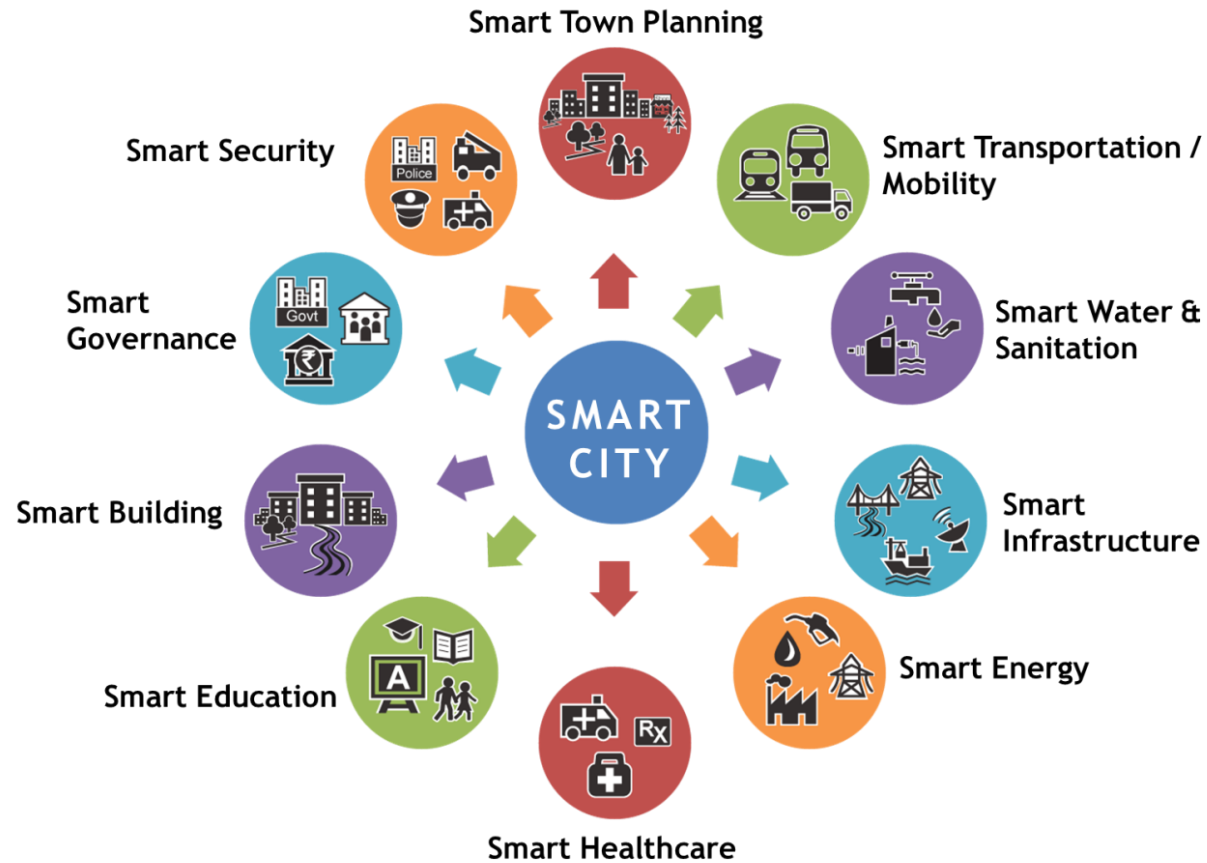

Iluminación para ciudades inteligentes.

Iluminación Pública
Deporte
Seguridad
Tráfico
Salud
Movilidad
Eduación
Limpieza
Urbanización
Transporte Público
Gobierno Electrónico
Gestión De Residuos
Mantenimiento De Infraestructura

Posibilidades:

 Prender

 Apagar

 Dimerizar

 Medir consumo

Beneficios:

- Auditorías de consumo
- Estrategias de ahorro (apagar o dimerizar cada 3er/4ta lámpara)
- Estrategias de ahorro por temporadas (zonas turísticas)
- Alerta ante fallas
- Predicción de fallas
- Templates
- Inventariado automático con GPS

La clave es la red

6LowPAN

802.15.4

Beneficios:

- No hay costos mensuales
- Sensores a batería
- Paneles solares
- Ubicuidad

Muchas gracias!